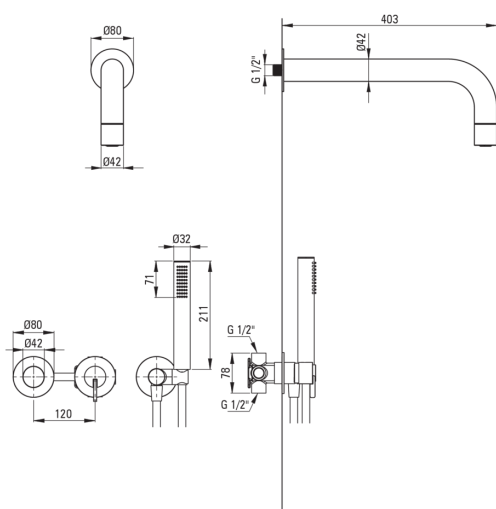

SILIA

Juego de ducha oculto, con una cabeza de ducha fija

deante

Código de producto: NQS_00XK

EAN: 5907650866312

Color: cromo

Garantía [años]: 7

Mezclador

Tipo de mezcladora	piloto único, mezclador
Metodo de instalacion	ocultado
Grupo acústico [db]	1 (x ≤ 20)

Boquiabiertos

Gama de boquilla de ducha/ baño [mm]	382
--------------------------------------	-----

Alcachofa de la ducha

Material	latón
Diámetro [mm]	42
Anti-calcal	Sí
Número de funciones	1
Tipo de transmisión	lluvia

Duchas de mano

Número de funciones	1
Anti-calcal	Sí
Tipo de transmisión	lluvia
Características adicionales	fría

Manguera

Longitud [mm]	1500
Trenza	no aplica
Material de trenza	PVC
Anti-twist	1

Conexión angular

Finalizar	acero
Tipo de conexión	para la manguera con soporte de ducha manual redondo
Forma	redondo
Material	latón, acero inoxidable
Hilo de conexión	Sí
Montaje oculto	Sí