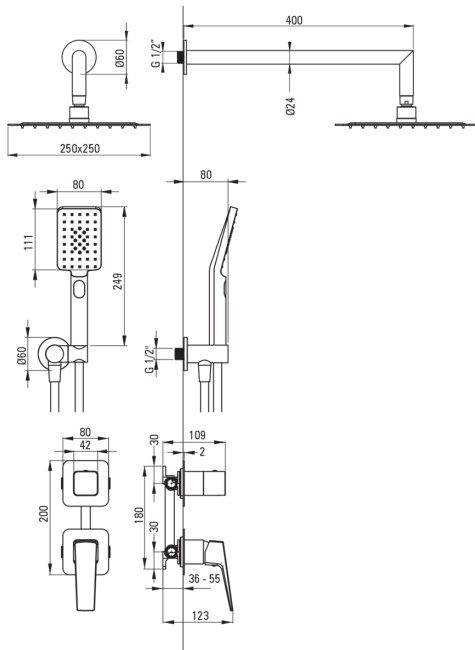

# BLUR Душова кабіна

Код продукту: NQL\_N9YK

EAN: 5907650880141

Колір: negro

Гарантія: 7

## Носики

Вид носика	нерухомий
Діапазон виливу для душу / ванни [мм]	325

## Шланги

Довжина [мм]	1500
Тип обплетення	не стосується
Матеріал оплёту	PVC
Anti_twist	1

## Кутове з'єднання

Оздоблення	него
Тип кронштейна	для шланга з тримачем лійки
Форма	круглий
Матеріал	латунь
Винт кронштейна	Так
Прихований монтаж	Так