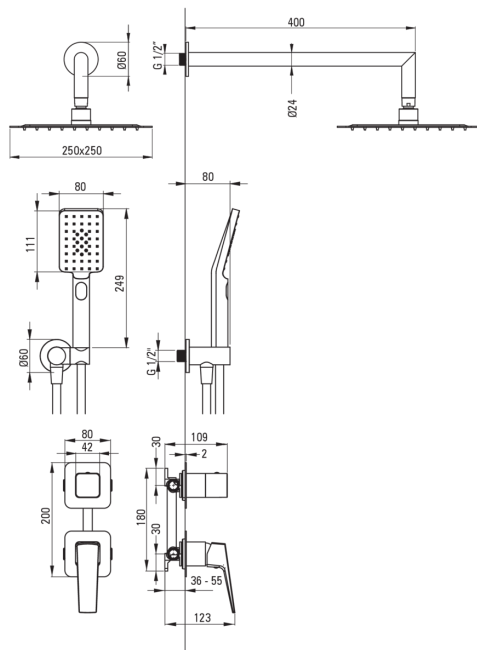

BLUR podometni tuš komplet

 deante

koda izdelka: NQL_N9YK

EAN: 5907650880141

Barva: Nero

Garancija [leta]: 7

Armatura vključena

Tip armature	z eno ročico, armatura
Zvočni razred [db]	II (20 < x ≤ 30)

Izlivi

Tip izliva	fiksno
Dolžina izliva za tuš/kad [mm]	325

Tuš ročke

Število funkcijskih stikal	3
Anti-kalcitni sistem	Ja
Tip curka	dež, meglica, mešano

Cevi

Dolžina [mm]	1500
Tip pletenja	ni relevantno
Material pletenja	PVC
Anti-twist	1

Kotni priključki

Finiš	Nero
Tip priključka	za cev z držalom za tuš ročko
Oblika	okroglo
Material	medenina
Navoj priključka 1/2"	Ja
Podometna montaža	Ja

karakteristike:

- Inovativen in trpežen premaz Nero, ki je enostaven za čiščenje
- Samo najboljši materiali, katerih kakovost je potrjena z laboratorijskimi testi
- Podometna montaža poskrbi za estetiko kopalnice
- Sistem Anti-calc, ki olajša odstranjevanje oblog vodnega kamna
- Sistem anti-twist, ki preprečuje zvijanje cevi
- Trpežen zaključek cevi iz medenine
- Ponudba vsebuje čistilno sredstvo za armature vseh barv