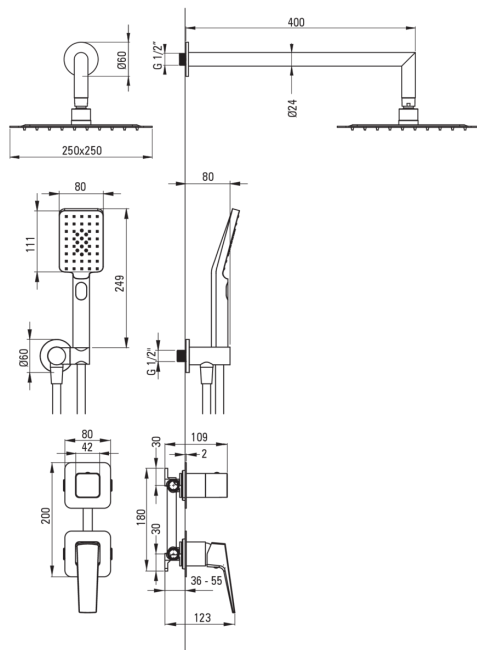

BLUR

Набор для душа скрытого монтажа

МОНТАЖА

Код товара: NQL_N9YK

EAN: 5907650880141

Цвет: negro

Гарантия [лет]: 7

Смесители

Вид смесителя	однорычажный, смешивающий
Акустическая группа [дБ]	II (20 < x ≤ 30)

Изливы

Вид излива	стандартный
Длина излива для душа/ванны [мм]	325

Лейки

Количество функций	3
Anti-calc	Да
Виды струи	дождевой, водяной туман, смешанный

Шланги

Длина [мм]	1500
Вид оплетки	не касается
Материал оплетки	PVC
Anti_twist	1

Кронштейн для подключения шланга

Отделка	него
Вид кронштейна	к шлангу с держателем лейки
Форма	круглый
Материал	латунь
Винт кронштейна	Да
Скрытый монтаж	Да

Отличительные черты:

- Инновационное, прочное и легко очищаемое покрытие Negro
- Только лучшие материалы, качество которых подтверждено лабораторными испытаниями
- Скрытый монтаж обеспечивает эстетику ванной комнаты
- Система Anti-calc для легкого удаления известковых отложений
- Система Anti-Twist, предотвращающая скручивание шланга
- Прочные наконечники шлангов из латуни
- Предложение включает чистящее средство для арматуры всех цветов