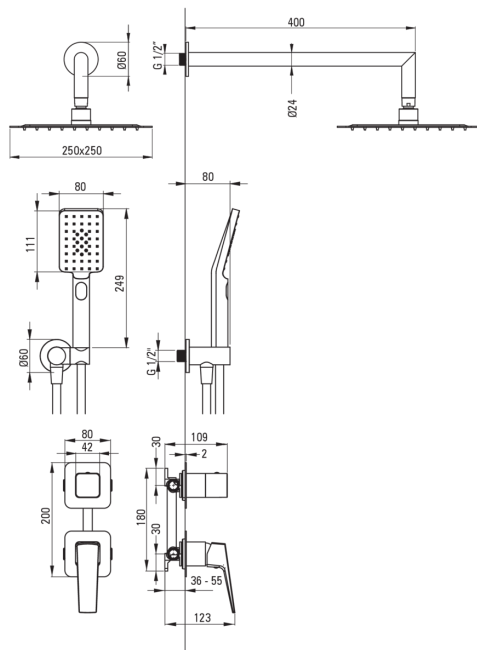

## Set de duș cu montare îngropată

Codul produsului: NQL\_N9YK

EAN: 5907650880141

Culoarea: nero

Garanție [ani]: 7

### Pipe

Tipul pipei	fix
Raza de acțiune a pipei dușului/căzii [mm]	325

### Furtunuri

Lungimea [mm]	1500
Tipul împletituri	nu este cazul
Material împletitură	PVC
Anti-twist	1

### Racord rectangular

Finisaj	nero
Tipul racordului	pentru furtunuri cu suport pentru dușul de mână
Formă	rotund
Material	alamă
Filet de conexiune	Da
Montare îngropată	Da