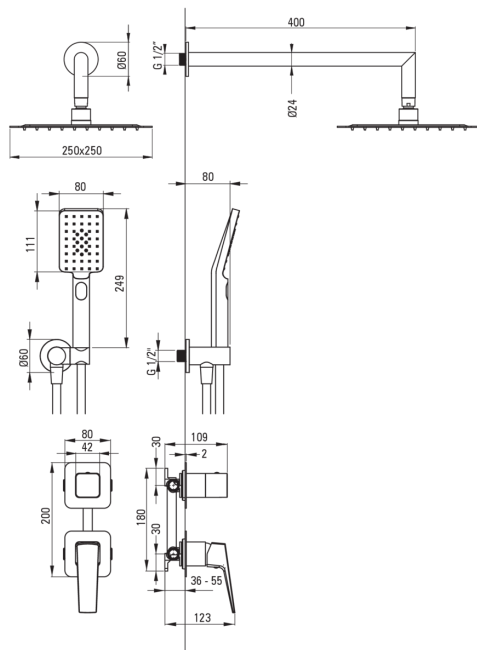

BLUR

Zestaw prysznicowy podtynkowy

Kod produktu: NQL_N9YK

EAN: 5907650880141

Kolor: nero

Gwarancja [lata]: 7

Cena Netto: 1259,35 zł
Cena Brutto: 1549,00 zł

deante

Bateria

Rodzaj baterii	jednouchwytnowa, mieszaczowa
Grupa akustyczna [db]	II (20 < x ≤ 30)

Wylewka

Rodzaj wylewki	stała
Zasięg wylewki natryskowej/wannowej [mm]	325

Słuchawka

Ilość funkcji	3
Anti-calc	Tak
Rodzaje strumienia	deszczowy, mgiełka wodna, mieszany

Wąż

Długość [mm]	1500
Rodzaj oplotu	nie dotyczy
Materiał oplotu	PVC
Anti-twist	1

Przyłącze kątowe

Wykończenie	nero
Rodzaj przyłącza	do węża z uchwytem na słuchawkę
Kształt	okrągły
Materiał	mosiądz
Gwint przyłącza	Tak
Montaż podtynkowy	Tak