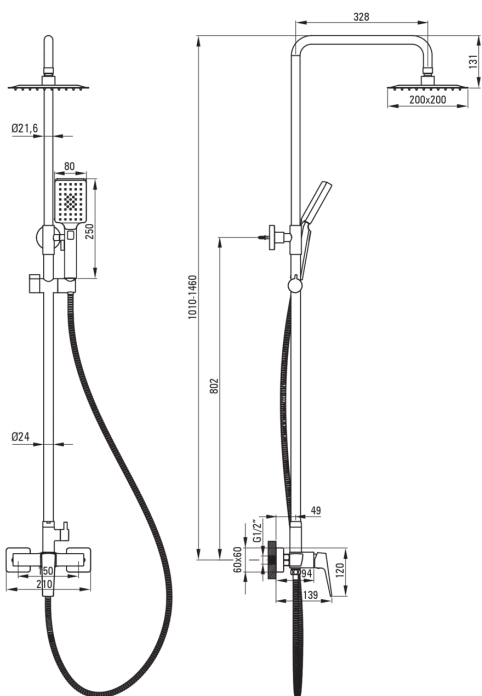

BLUR

Верхній душ, з змішувачем для душу

Код продукту: NQL_N4XM

EAN: 5907650870890

Колір: negro

Гарантія: 5

Верхній душ

Оздоблення negro

Змішувач Так

Регулювання висоти штанги від [мм] 850

Регулювання висоти штанги до [мм] 1350

Штанги для душа

Матеріал нержавіюча сталь

Верхній душ

Форма квадратний

Матеріал нержавіюча сталь

Ширина [мм] 200

Довжина [мм] 200

Товщина 5.5

Anti calc Так

Кількість функцій 1

Типи потоку дощовий

Лійки

Кількість функцій 3

Anti calc Так

Типи потоку дощовий, водяний туман, змішаний

Шланги

Довжина [мм] 1500

Тип обплетення не стосується

Матеріал оплёту PVC

Anti_twist 1

Відмінна риса: