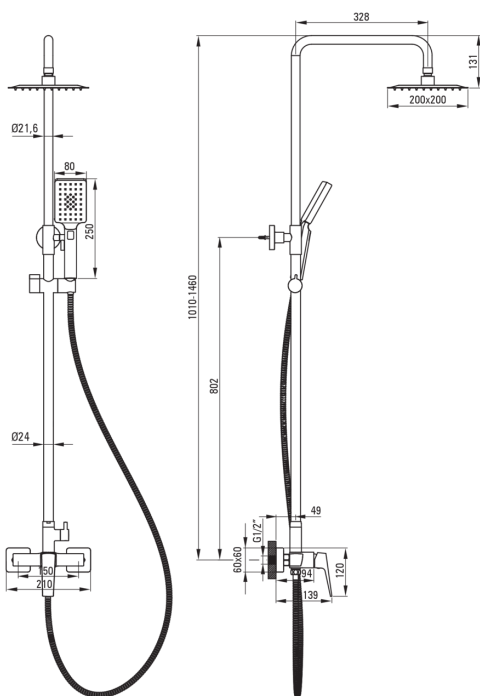

## tuš set, s tuš armaturo

koda izdelka: NQL\_N4XM

EAN: 5907650870890

Barva: Nero

Garancija [leta]: 5

### Tuš sistem

Finiš	Nero
Armaturo	Ja
Prilagoditev višine droga od [mm]	850
Prilagoditev višine droga do [mm]	1350

### Tuš glava

Oblika	kvadrat
Material	nerjaveče jeklo
Širina [mm]	200
Dolžina [mm]	200
Debelina	5.5
Anti-kalcitni sistem	Ja
Število funkcijskih stikal	1
Tip curka	dež

### Cevi

Dolžina [mm]	1500
Tip pletenja	ni relevantno
Material pletenja	PVC
Anti-twist	1