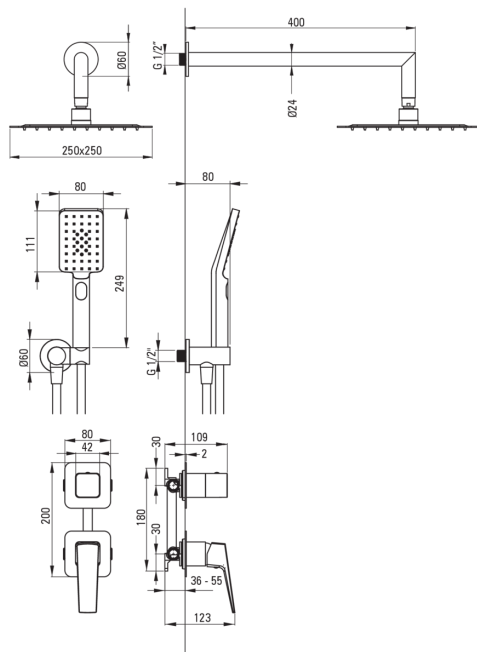

BLUR

Душова кабіна

Код продукту: NQL_D9YK

EAN: 5907650880134

Колір: titanium

Гарантія: 7

Змішувач

Тип змішувача	з однією ручкою, змішуючий
Спосіб монтажу	прихований
Акустична група	II (20 < x ≤ 30)

Носики

Вид носика	нерухомий
Діапазон виливу для душу / ванни [мм]	388

Верхній душ

Форма	квадратний
Матеріал	нержавіюча сталь
Ширина [мм]	250
Довжина [мм]	250
Anti calc	Так
Кількість функцій	1
Типи потоку	дощовий

Лійки

Кількість функцій	3
Anti calc	Так
Типи потоку	дощовий, змішаний, водяний туман

Шланги

Довжина [мм]	1500
Тип обплетення	не стосується
Матеріал оплёту	PVC
Anti_twist	1

Кутове з'єднання

Оздоблення	titanium
Тип кронштейна	для шланга з тримачем лійки
Форма	круглий
Матеріал	латунь
Винт кронштейна	Так
Прихований монтаж	Так