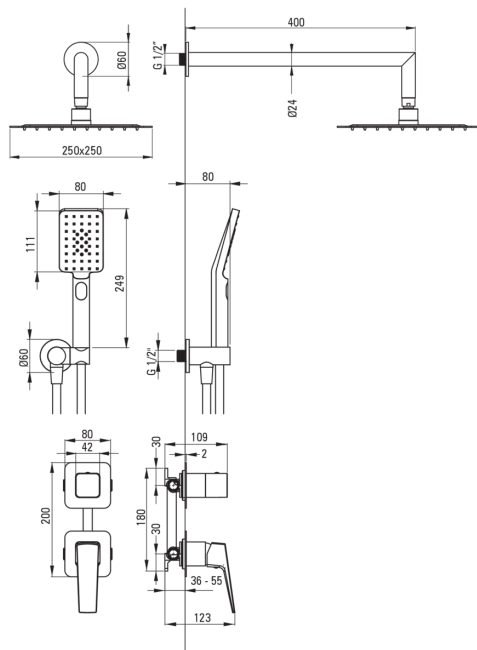

BLUR podometni tuš komplet

koda izdelka: NQL_D9YK

EAN: 5907650880134

Barva: titan

Garancija [leta]: 7

Armatura vključena

Tip armature	z eno ročico, armatura
Metoda montaže	podometen
Zvočni razred [db]	II (20 < x ≤ 30)

Izlivi

Tip izliva	fiksno
Dolžina izliva za tuš/kad [mm]	388

Tuš glava

Oblika	kvadrat
Material	nerjaveče jeklo
Širina [mm]	250
Dolžina [mm]	250
Anti-kalcitni sistem	Ja
Število funkcijskih stikal	1
Tip curka	dež

Tuš ročke

Število funkcijskih stikal	3
Anti-kalcitni sistem	Ja
Tip curka	dež, mešano, meglica

Cevi

Dolžina [mm]	1500
Tip pletenja	ni relevantno
Material pletenja	PVC
Anti-twist	1

Kotni priključki

Finiš	titan
Tip priključka	za cev z držalom za tuš ročko
Oblika	okroglo
Material	medenina
Navoj priključka 1/2"	Ja
Podometna montaža	Ja