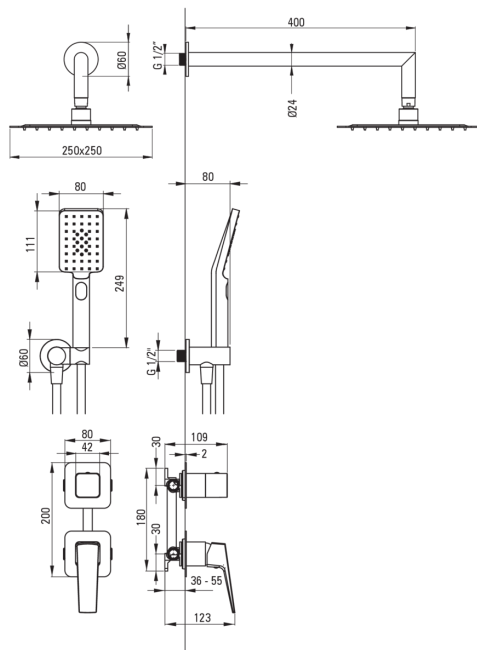

BLUR

Набор для душа скрытого монтажа

МОНТАЖА

Код товара: NQL_D9YK

EAN: 5907650880134

Цвет: titanium

Гарантия [лет]: 7

Смесители

Вид смесителя	однорычажный, смешивающий
Способ монтажа	скрытого монтажа
Акустическая группа [дБ]	II (20 < x ≤ 30)

Изливы

Вид излива	стандартный
Длина излива для душа/ванны [мм]	388

Верхний душ

Форма	квадратный
Материал	нержавеющая сталь
Ширина [мм]	250
Длина [мм]	250
Anti-calc	Да
Количество функций	1
Виды струи	дождевой

Лейки

Количество функций	3
Anti-calc	Да
Виды струи	дождевой, смешанный, водяной туман

Шланги

Длина [мм]	1500
Вид оплетки	не касается
Материал оплетки	PVC
Anti_twist	1

Кронштейн для подключения шланга

Отделка	titanium
Вид кронштейна	к шлангу с держателем лейки
Форма	круглый
Материал	латунь
Винт кронштейна	Да
Скрытый монтаж	Да