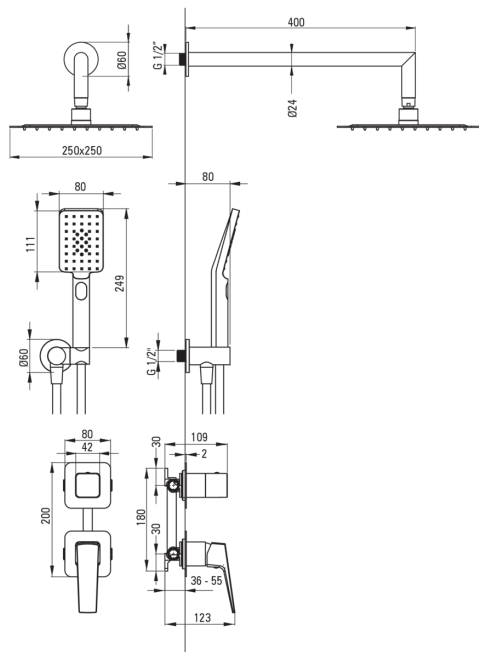

## Set de duș cu montare îngropată

Codul produsului: NQL\_D9YK

EAN: 5907650880134

Culoarea: titan

Garanție [ani]: 7

### Pipe

Tipul pipei	fix
Raza de acțiune a pipei dușului/căzii [mm]	388

### Cap de duș

Formă	pătrat
Material	oțel inoxidabil
Lățime [mm]	250
Lungimea [mm]	250
Anti-calc	Da
Număr de funcții	1
Tipul de jet	ploaie

### Racord rectangular

Finisaj	titan
Tipul racordului	pentru furtunuri cu suport pentru dușul de mână
Formă	rotund
Material	alamă
Filet de conexiune	Da
Montare îngropată	Da