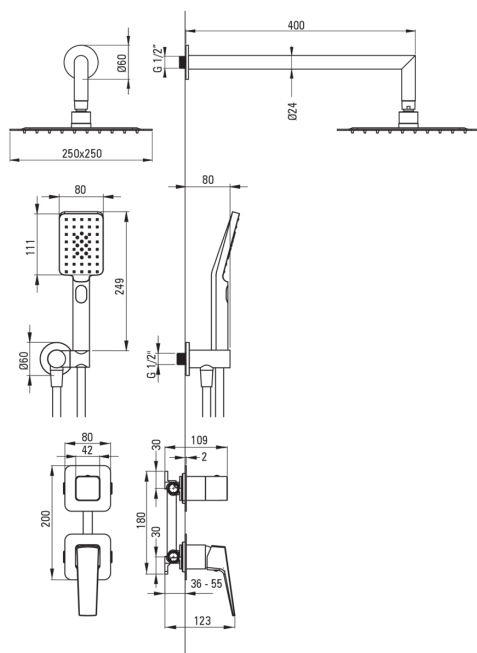

BLUR

Set doccia a scomparsa

Codice prodotto: NQL_D9YK

EAN: 5907650880134

Colore: titanio

Garanzia [anni]: 7

Miscelatore

Tipo di miscelatore	maniglia singola, miscelatore
Metodo di installazione	a scomparsa
Gruppo acustico [db]	II (20 < x ≤ 30)

Beccucci

Tipo a beccuccio	fermo
Gamma delle bocchette per doccia/vasca [mm]	388

Soffione doccia

Forma	quadrato
Materiale	acciaio inox
Larghezza [mm]	250
Lunghezza [mm]	250
Anticalcare	Sì
Numero di funzioni	1
Tipo a ruscello	a pioggia

Docce a mano

Numero di funzioni	3
Anticalcare	Sì
Tipo a ruscello	a pioggia, miscelato, nebbia

Tubi flessibili

Lunghezza [mm]	1500
Tipo di treccia	non applicabile
Materiale della treccia	PVC
Antitorsione	1

Connessione angolare

Finitura	titanio
Tipo di connessione	per il tubo flessibile con supporto per doccetta
Forma	rotondo
Materiale	in ottone
Filetto di connessione	Sì
Montaggio a scomparsa	Sì

Caratteristiche:

- Solo i migliori materiali, la cui qualità è stata confermata da test di laboratorio
- Innovativo rivestimento Titanio, resistente e facile da pulire
- L'installazione a incasso garantisce l'estetica del bagno
- Sistema anti-calcare che facilita la rimozione dei depositi di calcare
- Sistema anti-torsione, che impedisce al tubo di attorcigliarsi
- Estremità del tubo flessibile in ottone resistente