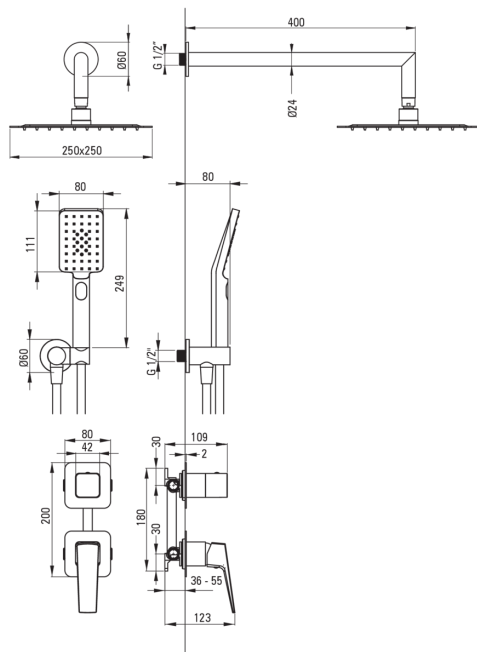

BLUR

Kit de douche encastré

Code produit: NQL_D9YK

EAN: 5907650880134

Couleur: titane

Garantie [années]: 7

Mitigeur

Type de mitigeur	mono-manche, mixer
Méthode de montage	encastré
Groupe acoustique [db]	II (20 < x ≤ 30)

BeCS

Type de bec	fixe
La distance bec douche/baignoire [mm]	388

Pommeau de douche

Forme	carré
Matériel	acier inoxydable
Largeur [mm]	250
Longueur [mm]	250
Anti-calcaire	Oui
Nombre de fonctions	1
Types de flux	pluie de douche

Douchettes à main

Nombre de fonctions	3
Anti-calcaire	Oui
Types de flux	pluie de douche, mixer, brume d'eau

Flexibles

Longueur [mm]	1500
Type de tresse	n'est pas applicable
Matériau de la tresse	PVC
Anti-torsion	1

Connexion angulaire

Finition	titane
Type de connexion	pour flexible avec support de douchette
Forme	rond
Matériel	cuivre
Fil de connexion	Oui
Montage encastré	Oui

Caractéristiques:

- Seuls les meilleurs matériaux, dont la qualité a été confirmée par des tests en laboratoire
- Revêtement en titane innovant, durable et facile à nettoyer
- L'installation encastrée assure l'esthétique de la salle de bain
- Système anti-calcaire pour une élimination facile du calcaire
- Système anti-torsion, empêchant le tuyau de se tordre
- Embouts de tuyau durables en laiton
- L'offre comprend un produit de nettoyage pour les luminaires de toutes les couleurs