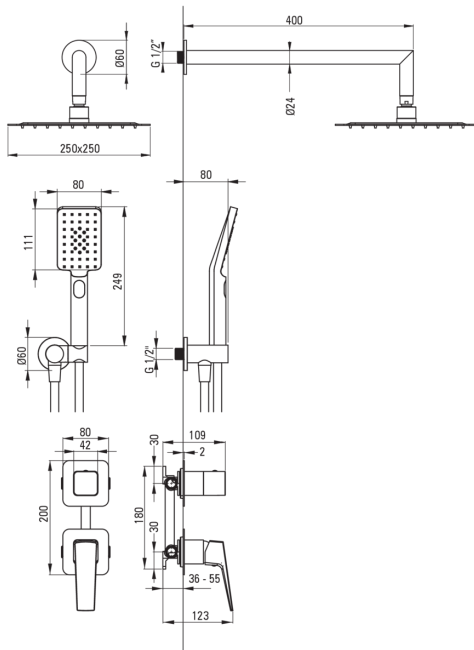

BLUR

Juego de ducha oculto

deante

Código de producto: NQL_D9YK

EAN: 5907650880134

Color: titanio

Garantía [años]: 7

Mezclador

Tipo de mezcladora	piloto único, mezclador
Metodo de instalacion	ocultado
Grupo acústico [db]	II (20 <x ≤ 30)

Boquiabiertos

Tipo de boquilla	aún
Gama de boquilla de ducha/ baño [mm]	388

Alcachofa de la ducha

Forma	cuadrado
Material	acero inoxidable
Ancho [mm]	250
Longitud [mm]	250
Anti-calcal	Sí
Número de funciones	1
Tipo de transmisión	lluvia

Duchas de mano

Número de funciones	3
Anti-calcal	Sí
Tipo de transmisión	lluvia, mezclado, neblina

Manguera

Longitud [mm]	1500
Trenza	no aplica
Material de trenza	PVC
Anti-twist	1

Conexión angular

Finalizar	titanio
Tipo de conexión	para la manguera con soporte de ducha manual
Forma	redondo
Material	latón
Hilo de conexión	Sí
Montaje oculto	Sí

Características:

- Solo los mejores materiales cuya calidad es confirmada por la investigación en el laboratorio
- Innovador duradero y fácil de limpiar el revestimiento de titanio
- El ensamblaje oculto asegura la estética del baño
- Sistema anti-Calc que facilita la eliminación del lodo de piedra
- Sistema anti-Twist que evita la torcedura de la serpiente
- Consejos de manguera duraderos hechos de latón