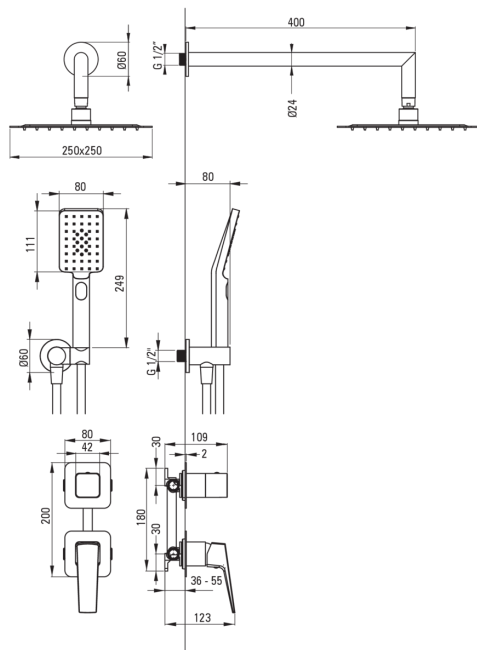

BLUR

Unterputz-Duschset

Artikel-Nr.: NQL_D9YK

EAN: 5907650880134

Farbe: Titanium

Garantie [Jahre]: 7

Armatur

| | |
|---------------------|-------------------|
| Art der armatur | Einhebel, Mischer |
| Methode der montage | Unterputz- |
| Akkustische gruppe | II |

Ausläufe

| | |
|---|------|
| Auslaufart | fest |
| Ausladung der duscharmatur/ badewannenarmatur [mm] | 388 |

Kopfbrause

| | |
|-----------------------|------------------|
| Form | Quadrat- |
| Material | Rostfreies Stahl |
| Breite [mm] | 250 |
| Länge | 250 |
| Anti-calc | Ja |
| Anzahl der funktionen | 1 |
| Strahlart | Regen- |

Handbrausen

| | |
|-----------------------|---------------------------------------|
| Anzahl der funktionen | 3 |
| Anti-calc | Ja |
| Strahlart | Regen-, gemischt, Wassersprühnebel |

Schläuche

| | |
|------------------|------------------|
| Länge | 1500 |
| Geflechtart | nicht zutreffend |
| Geflechtmaterial | PVC |
| Anti-twist | 1 |

Winkelanschlüsse

| | |
|------------------|--|
| Ausführung | Titanium |
| Anschlussart | für Schlauch mit Handbrause-Halterung |
| Form | rund |
| Material | Messing |
| Anschlussgewinde | Ja |
| Unterputzmontage | Ja |