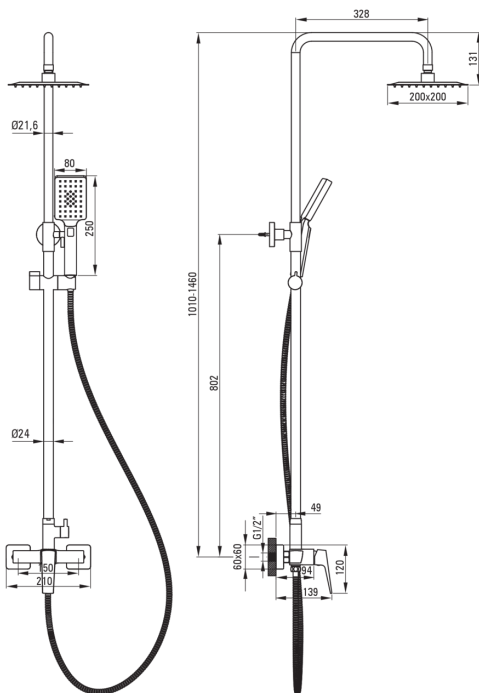

BLUR
Верхній душ, з змішувачем
для душу

Код продукту: NQL_D4XM

EAN: 5907650870906

Колір: titanium

Гарантія: 5

Верхній душ

Оздоблення	titanium
Змішувач	Так
Регулювання висоти штанги від [мм]	850
Регулювання висоти штанги до [мм]	1350

Штанги для душа

Матеріал	нержавіюча сталь
----------	------------------

Верхній душ

Форма	квадратний
Матеріал	нержавіюча сталь
Ширина [мм]	200
Довжина [мм]	200
Товщина	5.5
Anti calc	Так
Кількість функцій	1
Типи потоку	дощовий

Лійки

Кількість функцій	3
Anti calc	Так
Типи потоку	дощовий, змішаний, водяний туман

Шланги

Довжина [мм]	1500
Тип обплетення	не стосується
Матеріал оплєтоту	PVC
Anti_twist	1

Відмінна риса:

- Тільки найкращі матеріали, якість яких ми підтверджуємо дослідженнями в лабораторії
- Інноваційне, міцне і легке в очищенні титанове покриття
- Ультратонка сталева головка
- Система Anti-calc для полегшення видалення кам'яного осаду
- Система Anti-twist для запобігання скручуванню шланга
- Анти-calc функція
- Міцні кінці шланга з латуні