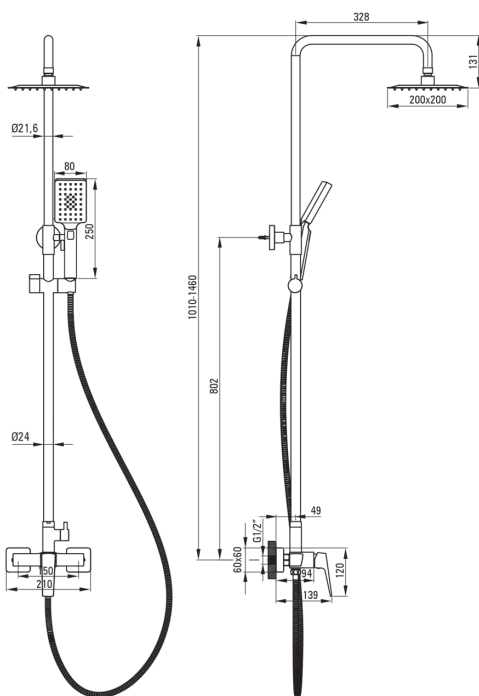

## tuš set, s tuš armaturo

koda izdelka: NQL\_D4XM

EAN: 5907650870906

Barva: titan

Garancija [leta]: 5

### Tuš sistem

Finiš	titan
Armaturo	Ja
Prilagoditev višine droga od [mm]	850
Prilagoditev višine droga do [mm]	1350

### Tuš glava

Oblika	kvadrat
Material	nerjaveče jeklo
Širina [mm]	200
Dolžina [mm]	200
Debelina	5.5
Anti-kalcitni sistem	Ja
Število funkcijskih stikal	1
Tip curka	dež

### Cevi

Dolžina [mm]	1500
Tip pletenja	ni relevantno
Material pletenja	PVC
Anti-twist	1