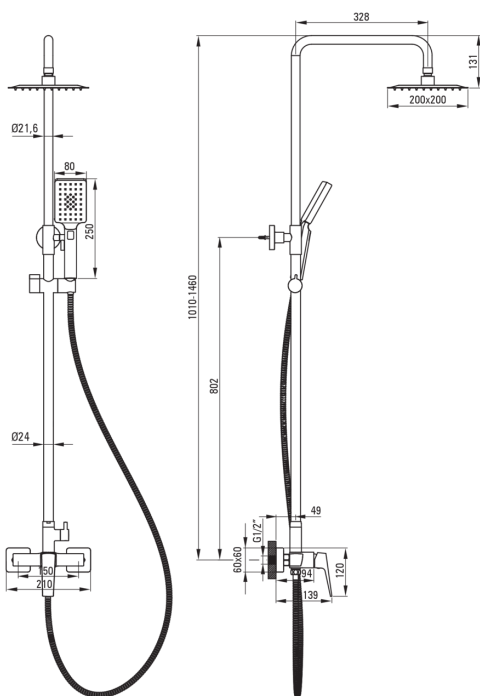

BLUR
Верхний душ, со смесителем
для душа

Код товара: NQL_D4XM

EAN: 5907650870906

Цвет: titanium

Гарантия [лет]: 5

Верхний душ

Отделка	titanium
Смеситель	Да
Регулировка высоты штанги для [мм]	850
Регулировка высоты штанги для [мм]	1350

Штанга для душа

Материал	нержавеющая сталь
----------	-------------------

Верхний душ

Форма	квадратный
Материал	нержавеющая сталь
Ширина [мм]	200
Длина [мм]	200
Толщина [мм]	5.5
Anti-calc	Да
Количество функций	1
Виды струи	дождевой

Лейки

Количество функций	3
Anti-calc	Да
Виды струи	дождевой, смешанный, водяной туман

Шланги

Длина [мм]	1500
Вид оплетки	не касается
Материал оплетки	PVC
Anti_twist	1

Отличительные черты:

- Только лучшие материалы, качество которых подтверждено лабораторными испытаниями
- Инновационное, прочное и легко очищаемое титановое покрытие
- Ультратонкая стальная головка
- Система Anti-calc для легкого удаления известковых отложений
- Система Anti-Twist, предотвращающая скручивание шланга
- Ручной душ с антикальциевым покрытием
- Прочные наконечники шлангов из латуни