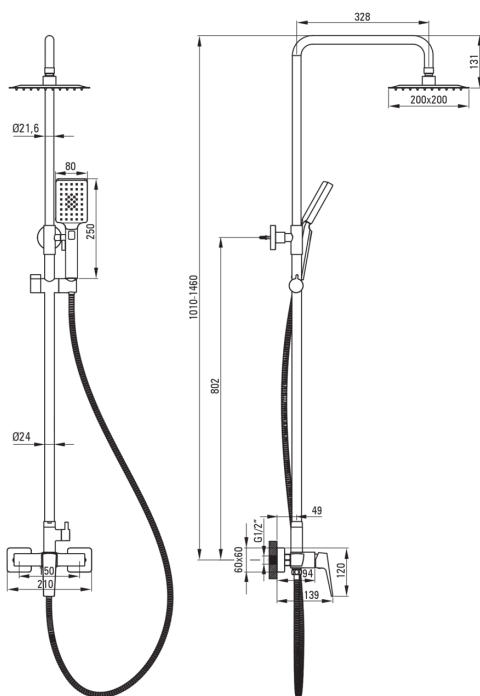

## Pălărie de duș, cu baterie de duș

 deante

Codul produsului: NQL\_D4XM

EAN: 5907650870906

Culoarea: titan

Garanție [ani]: 5

### Coloane de duș

Finisaj	titan
Baterie	Da
Reglarea înălțimii barei până la [mm]	850
Reglarea înălțimii barei până la [mm]	1350

### Cap de duș

Formă	pătrat
Material	oțel inoxidabil
Lățime [mm]	200
Lungimea [mm]	200
Grosime	5.5
Anti-calc	Da
Număr de funcții	1
Tipul de jet	ploaie

### Furtunuri

Lungimea [mm]	1500
Tipul împletiturii	nu este cazul
Material împletitură	PVC
Anti-twist	1