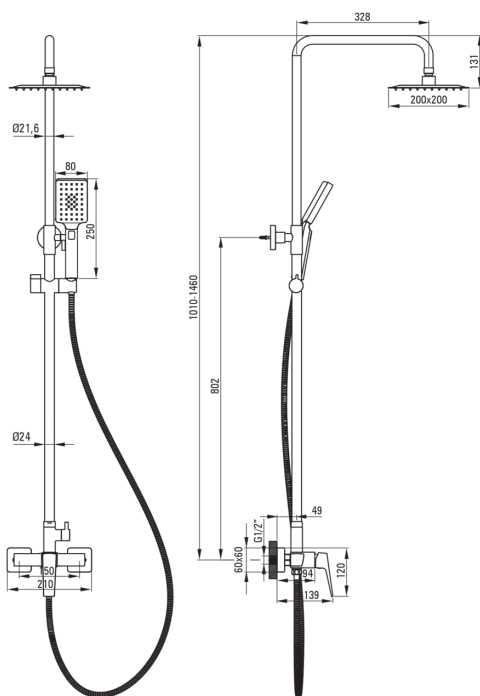

BLUR

Colonna doccia, con miscelatore per doccia

 deante

Codice prodotto: NQL_D4XM

EAN: 5907650870906

Colore: titanio

Garanzia [anni]: 5

Colonne doccia

Finitura	titanio
Miscelatore	Sì
Regolazione dell'altezza della barra da [mm]	850
Regolazione dell'altezza della barra fino a [mm]	1350

Asta

Materiale	acciaio inox
-----------	--------------

Soffione doccia

Forma	quadrato
Materiale	acciaio inox
Larghezza [mm]	200
Lunghezza [mm]	200
Spessore	5.5
Anticalcare	Sì
Numero di funzioni	1
Tipo a ruscello	a pioggia

Docce a mano

Numero di funzioni	3
Anticalcare	Sì
Tipo a ruscello	a pioggia, miscelato, nebbia

Tubi flessibili

Lunghezza [mm]	1500
Tipo di treccia	non applicabile
Materiale della treccia	PVC
Antitorsione	1

Caratteristiche:

- Solo i migliori materiali, la cui qualità è stata confermata da test di laboratorio
- Innovativo rivestimento Titanio, resistente e facile da pulire
- Sistema anti-calcare che facilita la rimozione dei depositi di calcare
- Sistema anti-torsione, che impedisce al tubo di attorcigliarsi
- Estremità del tubo flessibile in ottone resistente