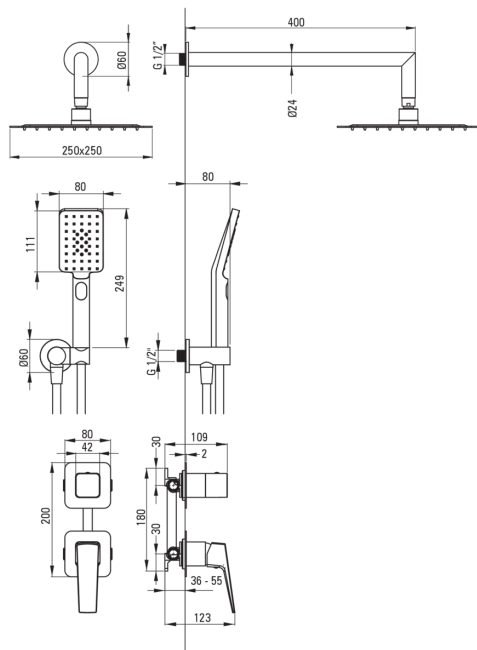

BLUR

Душова кабіна

Код продукту: NQL_09YK

EAN: 5907650880127

Колір: хром

Гарантія: 7

Змішувач

Тип змішувача	з однією ручкою, змішуючий
Спосіб монтажу	прихований
Акустична група	II (20 < x ≤ 30)

Носики

Вид носика	нерухомий
Діапазон виливу для душу / ванни [мм]	400

Верхній душ

Форма	квадратний
Матеріал	сталь 304
Ширина [мм]	250
Довжина [мм]	250
Товщина	55
Anti calc	Так
Кількість функцій	1
Типи потоку	дощовий
Швидкий час відгуку на ввімкнення і вимкнення води	Так

Лійки

Кількість функцій	3
Anti calc	Так
Типи потоку	дощовий, водяний туман, змішаний

Шланги

Довжина [мм]	1500
Тип обплетення	не стосується
Матеріал оплёту	PVC
Anti_twist	1

Кутове з'єднання

Оздоблення	хром
Тип кронштейна	для шланга з тримачем лійки
Форма	круглий
Матеріал	латунь
Винт кронштейна	Так
Прихований монтаж	Так