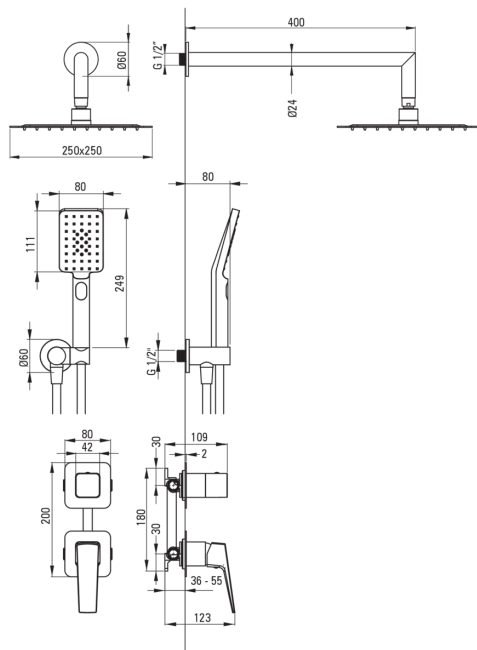

BLUR podometni tuš komplet

koda izdelka: NQL_09YK

EAN: 5907650880127

Barva: krom

Garancija [leta]: 7

Armatura vključena

Tip armature	z eno ročico, armatura
Metoda montaže	podometen
Zvočni razred [db]	II (20 < x ≤ 30)

Izlivi

Tip izliva	fiksno
Dolžina izliva za tuš/kad [mm]	400

Tuš glava

Oblika	kvadrat
Material	jeklo 304
Širina [mm]	250
Dolžina [mm]	250
Debelina	55
Anti-kalcitni sistem	Ja
Število funkcijskih stikal	1
Tip curka	dež
Hiter odzivni čas odpiranja/zapiranja vode	Ja

Tuš ročke

Število funkcijskih stikal	3
Anti-kalcitni sistem	Ja
Tip curka	dež, meglica, mešano

Cevi

Dolžina [mm]	1500
Tip pletenja	ni relevantno
Material pletenja	PVC
Anti-twist	1

Kotni priključki

Finiš	krom
Tip priključka	za cev z držalom za tuš ročko
Oblika	okroglo
Material	medenina
Navoj priključka 1/2"	Ja
Podometna montaža	Ja