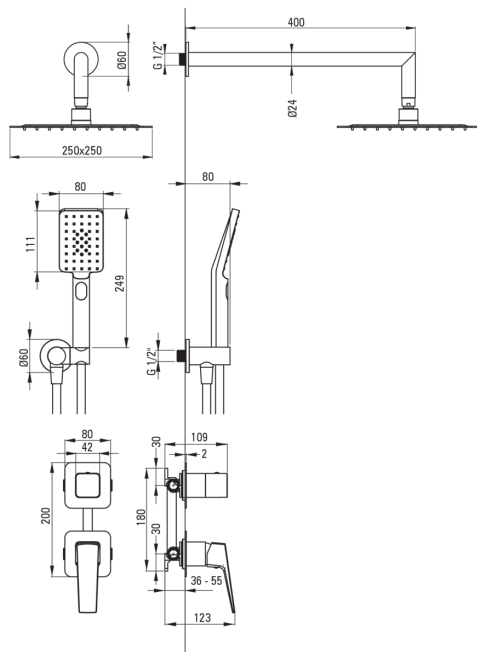

BLUR

Набор для душа скрытого монтажа

МОНТАЖА

Код товара: NQL_09YK

EAN: 5907650880127

Цвет: хром

Гарантия [лет]: 7

Смесители

Вид смесителя	однорычажный, смешивающий
Способ монтажа	скрытого монтажа
Акустическая группа [дБ]	II (20 < x ≤ 30)

Изливы

Вид излива	стандартный
Длина излива для душа/ванны [мм]	400

Верхний душ

Форма	квадратный
Материал	сталь 304
Ширина [мм]	250
Длина [мм]	250
Толщина [мм]	55
Anti-calc	Да
Количество функций	1
Виды струи	дождевой
Быстрое время отклика на включение и выключение воды	Да

Лейки

Количество функций	3
Anti-calc	Да
Виды струи	дождевой, водяной туман, смешанный

Шланги

Длина [мм]	1500
Вид оплетки	не касается
Материал оплетки	PVC
Anti_twist	1

Кронштейн для подключения шланга

Отделка	хром
Вид кронштейна	к шлангу с держателем лейки
Форма	круглый
Материал	латунь
Винт кронштейна	Да
Скрытый монтаж	Да