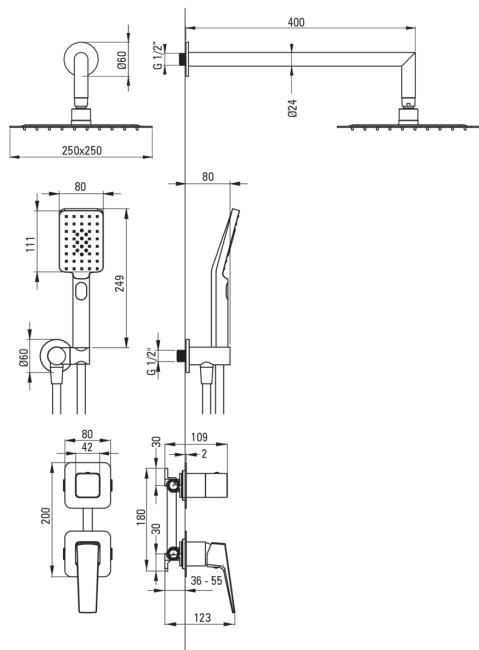

BLUR

Set de duș cu montare îngropată

Codul produsului: NQL_09YK

EAN: 5907650880127

Culoarea: cromat

Garanție [ani]: 7

Baterie

Tipul bateriei	un mâner, baterie
Metoda de instalare	îngropat
Grupa acustică [db]	II (20 < x ≤ 30)

Pipe

Tipul pipei	fix
Raza de acțiune a pipei dușului/căzii [mm]	400

Cap de duș

Formă	pătrat
Material	oțel 304
Lățime [mm]	250
Lungimea [mm]	250
Grosime	55
Anti-calc	Da
Număr de funcții	1
Tipul de jet	ploaie
Timp de răspuns rapid pentru pornirea și oprirea apei	Da

Dușuri de mână

Număr de funcții	3
Anti-calc	Da
Tipul de jet	ploaie, ceață, mixt

Furtunuri

Lungimea [mm]	1500
Tipul împletituri	nu este cazul
Material împletitură	PVC
Anti-twist	1

Racord rectangular

Finisaj	cromat
Tipul racordului	pentru furtunuri cu suport pentru dușul de mână
Formă	rotund
Material	alamă
Filet de conexiune	Da
Montare îngropată	Da