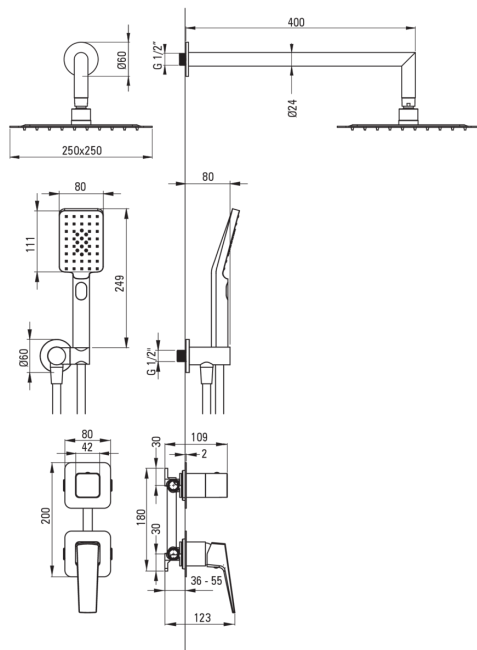

BLUR

Zestaw prysznicowy podtynkowy

Kod produktu: NQL_09YK

EAN: 5907650880127

Kolor: chrom

Gwarancja [lata]: 7

Cena Netto: 1056,10 zł
Cena Brutto: 1299,00 zł

deante

Bateria

Rodzaj baterii	jednouchwytowa, mieszaczowa
Sposób montażu	podtynkowy
Grupa akustyczna [db]	II (20 < x ≤ 30)

Wylewka

Rodzaj wylewki	stała
Zasięg wylewki natryskowej/wannowej [mm]	400

Głowica natryskowa

Kształt	kwadratowy
Materiał	stal 304
Szerokość [mm]	250
Długość [mm]	250
Grubość [mm]	55
Anti-calc	Tak
Ilość funkcji	1
Rodzaje strumienia	deszczowy
Szybki czas reakcji na włączenie i wyłączenie wody	Tak

Słuchawka

Ilość funkcji	3
Anti-calc	Tak
Rodzaje strumienia	deszczowy, mgietka wodna, mieszany

Wąż

Długość [mm]	1500
Rodzaj opłotu	nie dotyczy
Materiał opłotu	PVC
Anti-twist	1

Przyłącze kątowe

Wykończenie	chrom
Rodzaj przyłącza	do węży z uchwytem na słuchawkę
Kształt	okrągły
Materiał	mosiądz
Gwint przyłącza	Tak
Montaż podtynkowy	Tak