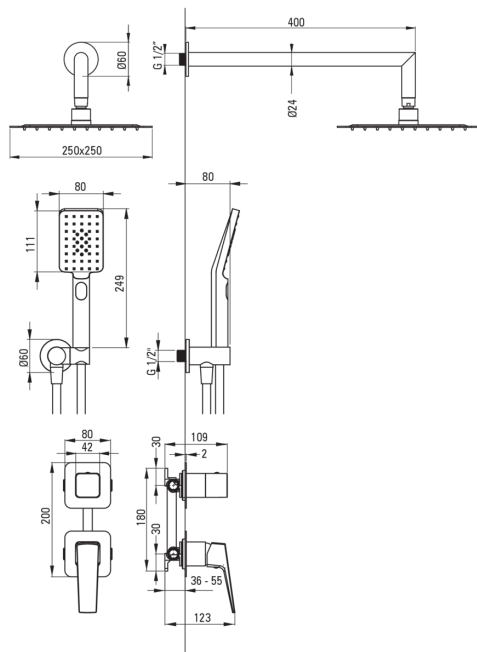

BLUR

Set doccia a scomparsa

Codice prodotto: NQL_09YK

EAN: 5907650880127

Colore: cromo

Garanzia [anni]: 7

Miscelatore

Tipo di miscelatore	maniglia singola, miscelatore
Metodo di installazione	a scomparsa
Gruppo acustico [db]	II (20 < x ≤ 30)

Beccucci

Tipo a beccuccio	fermo
Gamma delle bocchette per doccia/vasca [mm]	400

Soffione doccia

Forma	quadrato
Materiale	acciaio 304
Larghezza [mm]	250
Lunghezza [mm]	250
Spessore	55
Anticalcare	Sì
Numero di funzioni	1
Tipo a ruscello	a pioggia
Tempo di risposta rapido per l'accensione e lo spegnimento dell'acqua	Sì

Docce a mano

Numero di funzioni	3
Anticalcare	Sì
Tipo a ruscello	a pioggia, nebbia, miscelato

Tubi flessibili

Lunghezza [mm]	1500
Tipo di treccia	non applicabile
Materiale della treccia	PVC
Antitorsione	1

Connessione angolare

Finitura	cromo
Tipo di connessione	per il tubo flessibile con supporto per doccetta
Forma	rotondo
Materiale	in ottone
Filetto di connessione	Sì
Montaggio a scomparsa	Sì