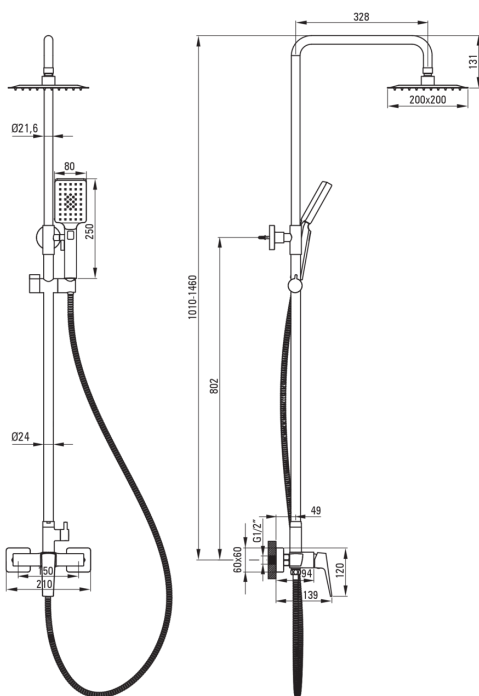

## Верхній душ, з змішувачем для душу

Код продукту: NQL\_04XM

EAN: 5907650870883

Колір: хром

Гарантія: 5

### Верхній душ

Оздоблення	хром
Змішувач	Так
Регулювання висоти штанги від [мм]	850
Регулювання висоти штанги до [мм]	1350

### Верхній душ

Форма	квадратний
Матеріал	нержавіюча сталь
Ширина [мм]	200
Довжина [мм]	200
Товщина	5.5
Anti calc	Так
Кількість функцій	1
Типи потоку	дощовий

### Шланги

Довжина [мм]	1500
Тип обплетення	розтяжний, подвійного плетення
Матеріал оплёту	нержавіюча сталь
Anti_twist	1