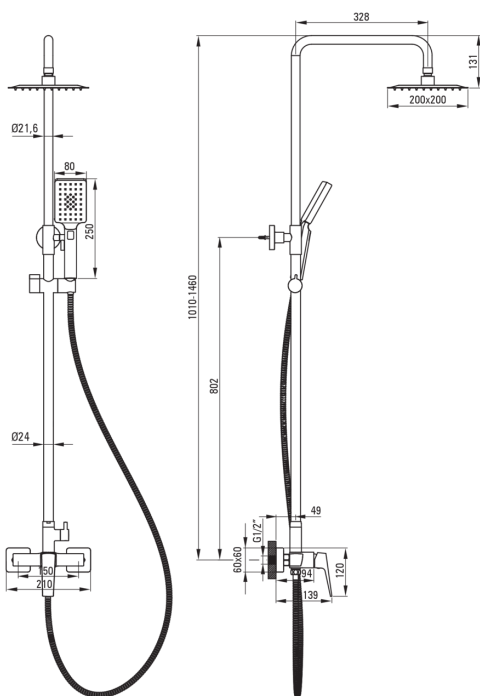

## tuš set, s tuš armaturo

koda izdelka: NQL\_04XM

EAN: 5907650870883

Barva: krom

Garancija [leta]: 5

### Tuš sistem

Finiš	krom
Armatura	Ja
Prilagoditev višine droga od [mm]	850
Prilagoditev višine droga do [mm]	1350

### Tuš glava

Oblika	kvadrat
Material	nerjaveče jeklo
Širina [mm]	200
Dolžina [mm]	200
Debelina	5.5
Anti-kalcitni sistem	Ja
Število funkcijskih stikal	1
Tip curka	dež

### Cevi

Dolžina [mm]	1500
Tip pletenja	raztegljiv, dvojno pletenje
Material pletenja	nerjaveče jeklo
Anti-twist	1