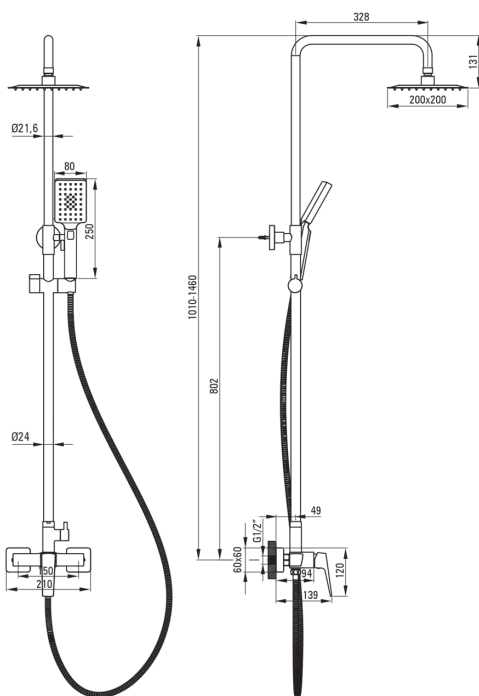

**BLUR**  
Верхний душ, со смесителем  
для душа

Код товара: NQL\_04XM

EAN: 5907650870883

Цвет: хром

Гарантия [лет]: 5

**Верхний душ**

Отделка	хром
Смеситель	Да
Регулировка высоты штанги для [мм]	850
Регулировка высоты штанги для [мм]	1350

**Штанга для душа**

Материал	нержавеющая сталь
----------	-------------------

**Верхний душ**

Форма	квадратный
Материал	нержавеющая сталь
Ширина [мм]	200
Длина [мм]	200
Толщина [мм]	5.5
Anti-calc	Да
Количество функций	1
Виды струи	дождевой

**Лейки**

Количество функций	3
Anti-calc	Да
Виды струи	дождевой, водяной туман, смешанный

**Шланги**

Длина [мм]	1500
Вид оплетки	растягивающийся, двойное плетение
Материал оплетки	нержавеющая сталь
Anti_twist	1