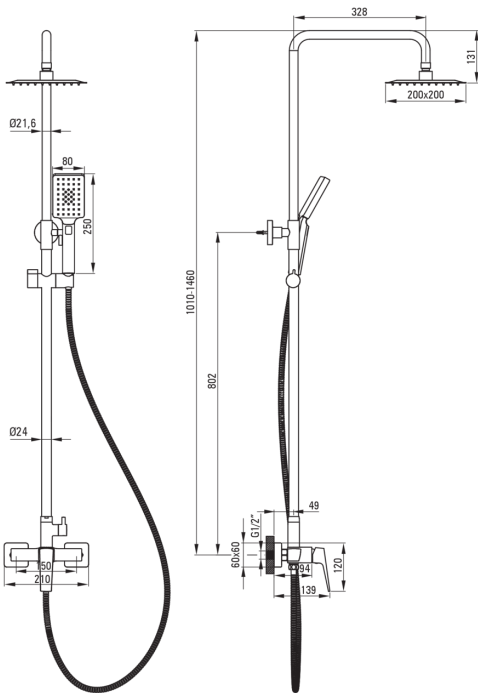

BLUR

Pălărie de duș, cu baterie de duș

 deante

Codul produsului: NQL_04XM

EAN: 5907650870883

Culoarea: cromat

Garanție [ani]: 5

Coloane de duș

Finisaj	cromat
Baterie	Da
Reglarea înălțimii barei până la [mm]	850
Reglarea înălțimii barei până la [mm]	1350

Tijă

Material	oțel inoxidabil
----------	-----------------

Cap de duș

Formă	pătrat
Material	oțel inoxidabil
Lățime [mm]	200
Lungimea [mm]	200
Grosime	5.5
Anti-calc	Da
Număr de funcții	1
Tipul de jet	ploaie

Dușuri de mână

Număr de funcții	3
Anti-calc	Da
Tipul de jet	ploaie, ceață, mixt

Furtunuri

Lungimea [mm]	1500
Tipul împletituri	extensibil, dublu împletit
Material împletitură	oțel inoxidabil
Anti-twist	1

Caracteristici:

- Doar cele mai bune materiale, a căror calitate a fost certificată prin teste de laborator
- Pară de duș anti calcar
- Sistem Anti-twist care împiedică răsucirea furtunului
- Capetele furtunurilor făcute din alamă rezistentă
- Cap ultra subțire
- Sistem anticalcar care facilitează îndepărtarea depunerilor de calcar