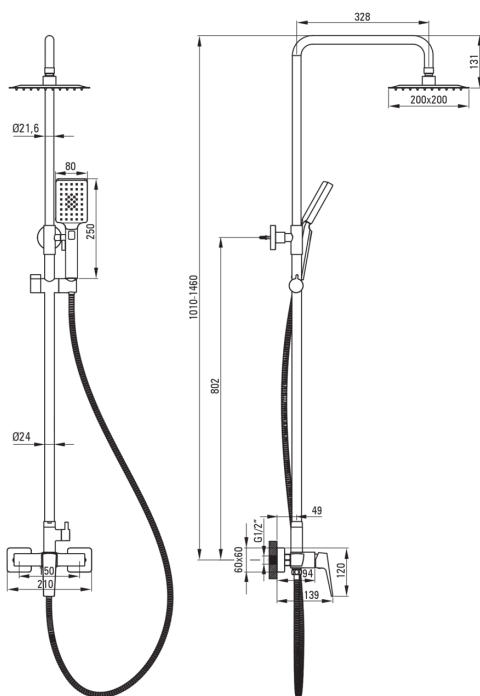

BLUR

Colonne de douche, avec mitigeur de douche

 deante

Code produit: NQL_04XM

EAN: 5907650870883

Couleur: chrome

Garantie [années]: 5

Colonnes de douche

Finition	chrome
Mitigeur	Oui
Réglage de la hauteur de la barre de [mm]	850
Réglage de la hauteur de la barre jusqu'à [mm]	1350

La barre

Matériel	acier inoxydable
----------	------------------

Pommeau de douche

Forme	carré
Matériel	acier inoxydable
Largeur [mm]	200
Longueur [mm]	200
Épaisseur	5.5
Anti-calcaire	Oui
Nombre de fonctions	1
Types de flux	pluie de douche

Douchettes à main

Nombre de fonctions	3
Anti-calcaire	Oui
Types de flux	pluie de douche, brume d'eau, mixer

Flexibles

Longueur [mm]	1500
Type de tresse	extensible, double tressé
Matériau de la tresse	acier inoxydable
Anti-torsion	1

Caractéristiques:

- Seuls les meilleurs matériaux, dont la qualité a été confirmée par des tests en laboratoire
- Oreillette avec fonction anticalcaire
- Système anti-torsion, empêchant le tuyau de se tordre
- Embouts de tuyau durables en laiton
- Tête de douche en acier ultra fine
- Système anti-calcaire pour une élimination facile du calcaire