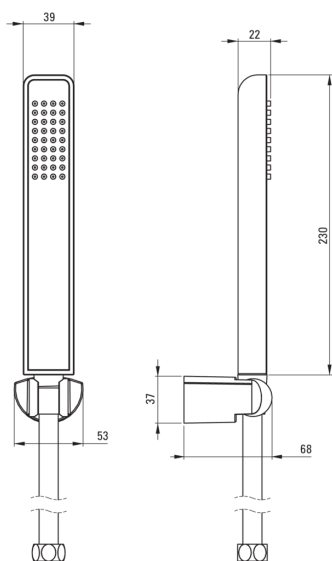

### Schläuche

Länge	1750
Geflechtart	ausdehnbar, doppelt geflochten
Geflechtmaterial	Rostfreies Stahl
Anti-twist	1

### Handbrausehalter

Montage	Wand-
Winkleinstellung des beugewinkels der habdbrase	Ja