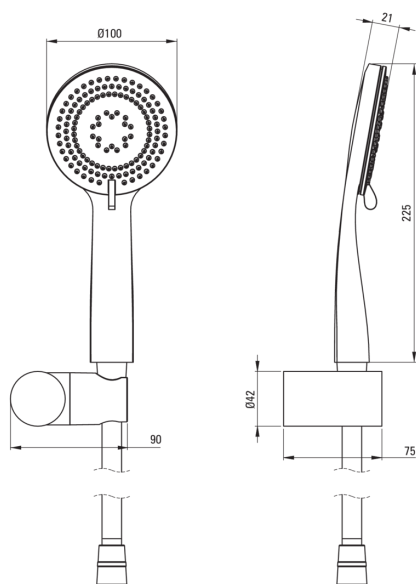

ARNIKA

Ducha, con soporte fijo

Código de producto: NQA_D41K

EAN: 5907650816836

Color: titanio

Garantía [años]: 2

Duchas

Finalizar titanio

Titular Sí

Manguera

Longitud [mm] 1500

Trenza no aplica

Material de trenza PVC

Anti-twist 1

Duchas de mano

Número de funciones 3

Anti-calcal Sí

Tipo de transmisión lluvia, mezclado, Hidromasaje

Portavasos

Instalación montado en la pared

Ajuste del ángulo de ducha a mano Sí

Características:

- La variedad de colores ofrece muchas posibilidades de disposición
- Diseño lleno de belleza y armonía
- Solo los mejores materiales cuya calidad es confirmada por la investigación en el laboratorio
- Innovador duradero y fácil de limpiar el revestimiento de titanio
- Sistema anti-Twist que evita la torcedura de la serpiente
- Teleducha con la función anti-calcal
- Ajuste del ángulo del cabezal de la ducha
- Teleducha de 3 funciones
- Una medida dedicada en la oferta es una caja fuerte dedicada para superficies limpias