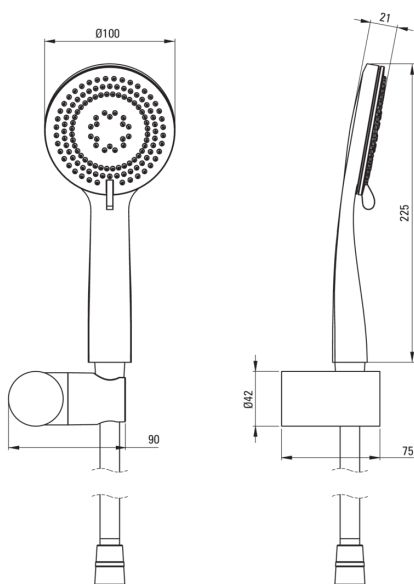

Artikel-Nr.: NQA_041K
EAN: 5907650816850
Farbe: Chrom
Garantie [Jahre]: 2

Duschset

Ausführung	Chrom
Punktgriff	Ja

Schläuche

Länge	1500
Geflechtart	nicht zutreffend
Geflechtmaterial	PVC
Anti-twist	1

Handbrausen

Anzahl der funktionen	3
Anti-calc	Ja
Strahlart	Regen-, gemischt, Hydromassage

Handbrausehalter

Montage	Wand-
Winkleinstellung des beugewinkels der habdbrase	Ja

Charakteristische Merkmale:

- Brause mit 3 Funktionen
- Anti-Twist-System verhindert das Verdrehen des Schlauchs
- Handbrause mit Anti-Kalk-System erleichtert das Entfernen von Kalk
- Einstellbarer Winkel der Brause
- Nur die besten Materialien, deren Qualität durch Laboruntersuchungen bestätigt wird
- Spezielles Mittel, das für die zu reinigenden Oberflächen unbedenklich ist
- Die Vielfalt der Farben bietet viele Gestaltungsmöglichkeiten
- Design voller Schönheit und Harmonie