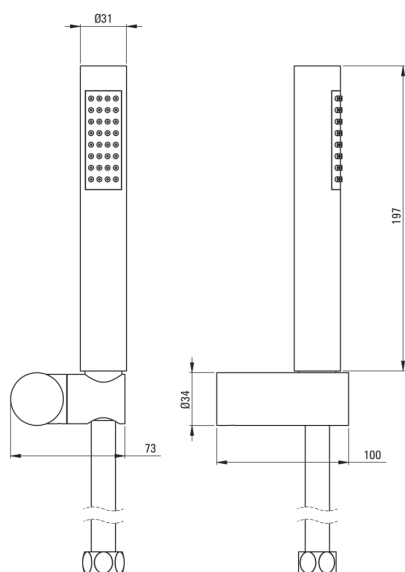

ROUND

tuš komplet, točkoven

koda izdelka: NOR_041K

EAN: 5908212050774

Barva: krom

Garancija [leta]: 2

Cevi

Dolžina [mm]	1500
Tip pletenja	dvojno pletenje
Material pletenja	nerjaveče jeklo

Tuš ročke

Število funkcijskih stikal	1
Anti-kalcitni sistem	Ja
Tip curka	dež

Držala za tuš ročko

Montaža	stenski
Nastavitev kota tuš ročke	Ja

karakteristike:

- Samo najboljši materiali, katerih kakovost je potrjena z laboratorijskimi testi
- Nastavitev kota naklona glave prhe
- V ponudbi Deante imamo tudi varna namenska čistila