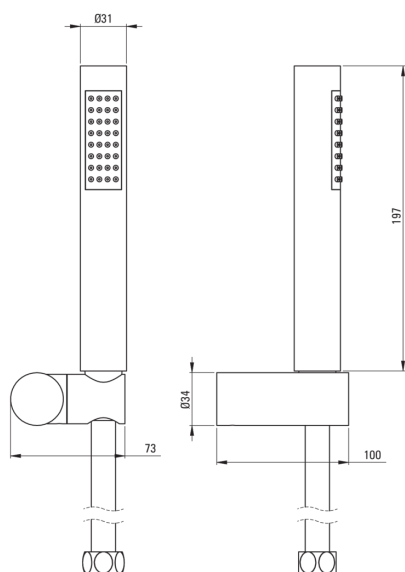

ROUND

Set de duș, cu suport fix

 deante

Codul produsului: NOR_041K

EAN: 5908212050774

Culoarea: cromat

Garanție [ani]: 2

Furtunuri

Lungimea [mm]	1500
Tipul împletiturii	dublu împletit
Material împletitură	oțel inoxidabil

Dușuri de mână

Număr de funcții	1
Anti-calc	Da
Tipul de jet	ploaie

Supporturi pentru dușul de mână

Instalare	montare pe perete
Reglarea unghiului dușului de mână	Da