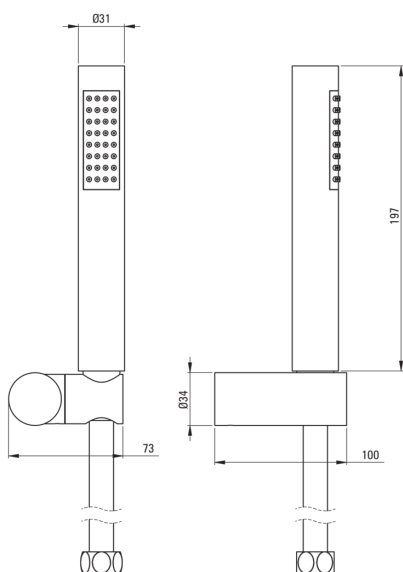

ROUND Punkt-dusch-sets

Artikel-Nr.: NOR_041K

EAN: 5908212050774

Farbe: Chrom

Garantie [Jahre]: 2

Schläuche

Länge	1500
Geflechtart	doppelt geflochten
Geflechtmaterial	Rostfreies Stahl

Handbrausen

Anzahl der funktionen	1
Anti-calc	Ja
Strahlart	Regen-

Handbrausehalter

Montage	Wand-
Winkeleinstellung des beugewinkels der handbrase	Ja

Charakteristische Merkmale:

- Nur die besten Materialien, deren Qualität durch Laboruntersuchungen bestätigt wird
- Regulierung des Beugewinkels der Handbrase
- Spezielles Mittel, das für die zu reinigenden Oberflächen unbedenklich ist