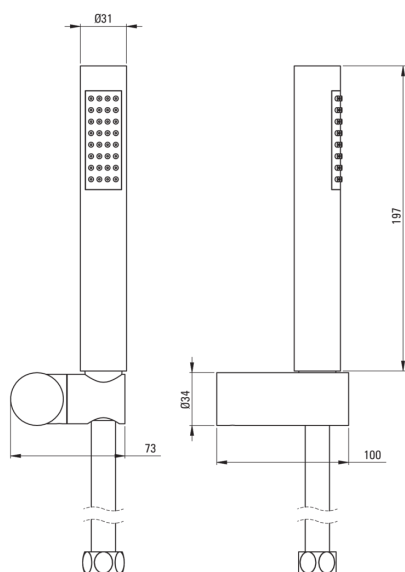

ROUND Punkt-dusch-sets

Artikel-Nr.: NOR_041K

EAN: 5908212050774

Farbe: Chrom

Garantie [Jahre]: 2

Schläuche

Länge	1500
Geflechtart	doppelt geflochten
Geflechtmaterial	Rostfreies Stahl

Handbrausen

Anzahl der funktionen	1
Anti-calc	Ja
Strahlart	Regen-

Handbrausehalter

Montage	Wand-
Winkeleinstellung des beugewinkels der handbrase	Ja

Charakteristische Merkmale:

- Nur die besten Materialien, deren Qualität durch Laboruntersuchungen bestätigt wird
- Regulierung des Beugewinkels der Handbrase
- Spezielles Mittel, das für die zu reinigenden Oberflächen unbedenklich ist