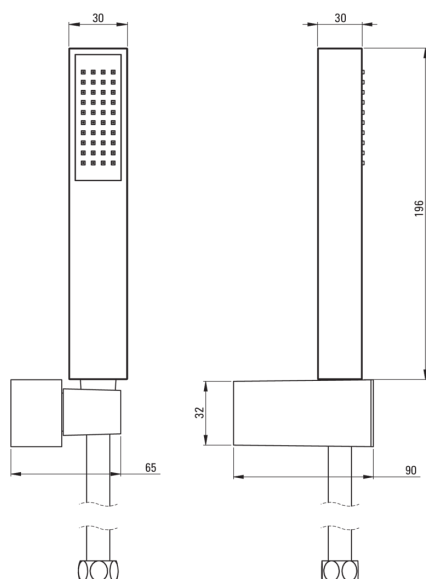

SQUARE

Set de duș, cu suport fix

Codul produsului: NOQ_041K

EAN: 5908212050767

Culoarea: cromat

Garanție [ani]: 2

Furtunuri

Lungimea [mm]	1500
Tipul împletiturii	dublu împletit
Material împletitură	oțel inoxidabil