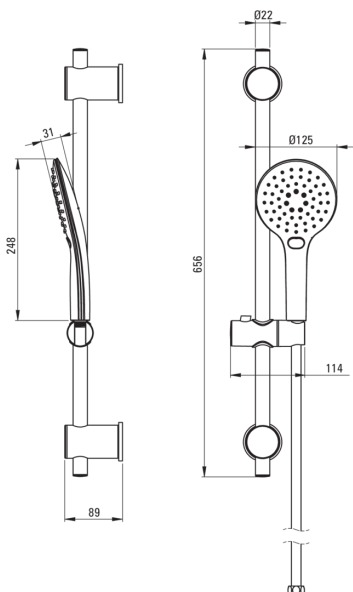

## Dusch-Sets, 3 Funktionen

Artikel-Nr.: NLU\_F51K  
EAN: 5907650817994  
Farbe: Stahl gebürstet  
Garantie [Jahre]: 2

### Duschset

Ausführung	Stahl
Stange	Ja

### Schläuche

Länge	1500
Geflechtart	doppelt geflochten
Geflechtmaterial	Rostfreies Stahl

### Stange

Regulierbarer abstand	Ja
Material	Rostfreies Stahl
Zusatzmerkmale	regulierbarer Winkel der Einstellung von Kopfbrause