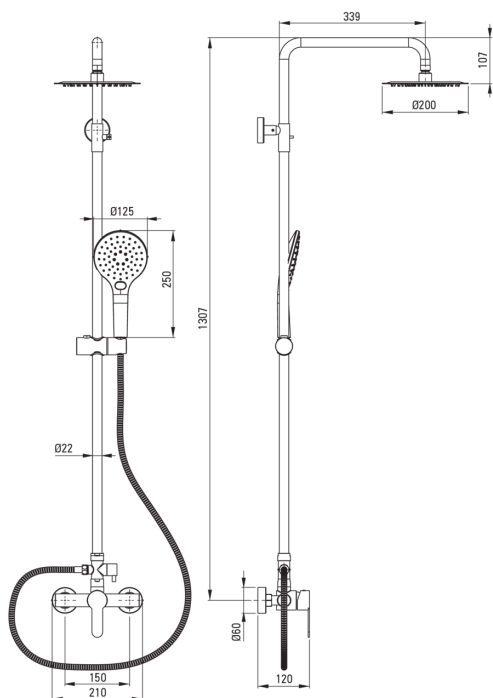

### Верхний душ

Отделка сталь

Смеситель Да

### Верхний душ

Форма круглый

Материал нержавеющая сталь

Диаметр [мм] 200

Anti-calc Да

Количество функций 1

Виды струи дождевой