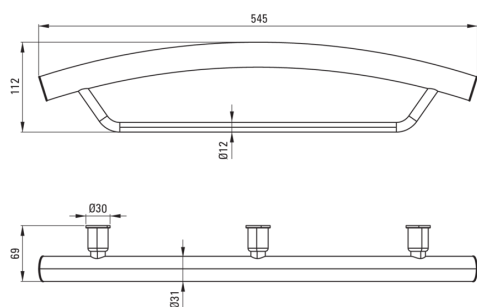

VITAL

Barra de agarre montada en la pared, lugar para una toalla

 deante

Código de producto: NIV_B41H

EAN: 5908212071625

Color: negro

Garantía [años]: 2

Accesorios de baño

Material	acero 304
Altura [mm]	112
Ancho [mm]	545
Profundidad [mm]	69
Cargar [kg]	150

Características:

- Capacidad máxima de elevación 150 kg
- Solo los mejores materiales cuya calidad es confirmada por la investigación en el laboratorio
- Un producto de dos funciones, que es más que un simple pasamanos de pared
- Seguridad
- Fácil de limpiar
- Una medida dedicada en la oferta es una caja fuerte dedicada para superficies limpias