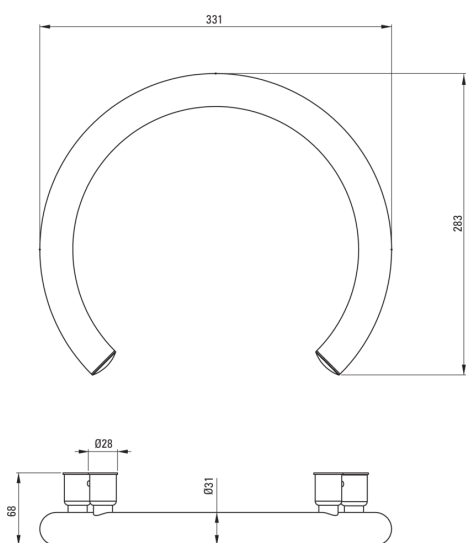

VITAL

Bară de susținere cu montare pe perete, în formă de potcoavă

 deante

Codul produsului: NIV_B41G

EAN: 5908212071618

Culoarea: nero

Garanție [ani]: 2

Accesorii de baie

Material	oțel 304
Înălțime [mm]	283
Lățime [mm]	331
Adâncimea [mm]	68
Sarcină [kg]	150

Caracteristici:

- Doar cele mai bune materiale, a căror calitate a fost certificată prin teste de laborator
- Un produs cu dublă utilizare, care este mai mult decât o simplă balustradă de perete
- Agent de curățare special, sigur pentru suprafețele curățate