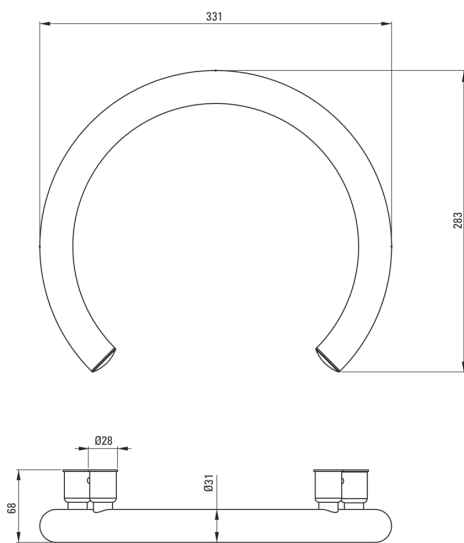

VITAL

Fali kapaszkodó, patkó alakú

 deante

Cikkszám: NIV_B41G

EAN: 5908212071618

Szín: Nero

Garancia [év]: 2

Fürdőszobai kiegészítők

Anyag	acél 304
Magasság [mm]	283
Szélesség [mm]	331
Mélység [mm]	68
Teherbírás [kg]	150

Kiemelések:

- Csak a legjobb alapanyagokból, amelyek minőségét laboratóriumi vizsgálatok igazolták
- Kétfunkciós termék, amely több, mint egy fali korlát
- Biztonság
- Maximális terhelhetőség 150 kg
- Könnyen tisztán tartható
- Dedikált tisztítószer, a felületek biztonságos tisztítására