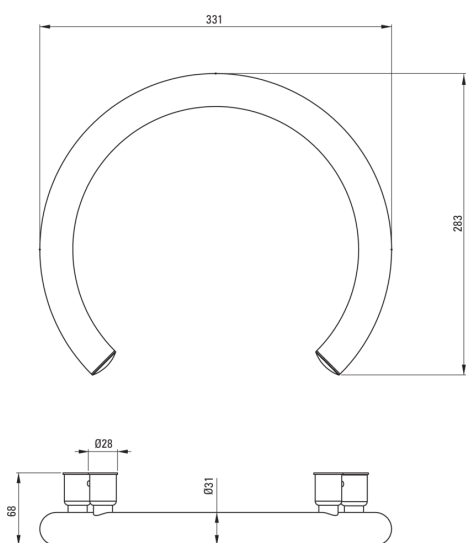

VITAL

Barra de agarre montada en la pared, en forma de herradura

 deante

Código de producto: NIV_041G

EAN: 5908212057834

Color: acero

Garantía [años]: 2

Accesorios de baño

Material	acero 304
Altura [mm]	283
Ancho [mm]	331
Profundidad [mm]	68
Cargar [kg]	150

Características:

- Capacidad máxima de elevación 150 kg
- Solo los mejores materiales cuya calidad es confirmada por la investigación en el laboratorio
- Un producto de dos funciones, que es más que un simple pasamanos de pared
- Seguridad
- Capacidad de carga máxima de 150 kg
- Fácil de limpiar
- Una medida dedicada en la oferta es una caja fuerte dedicada para superficies limpias