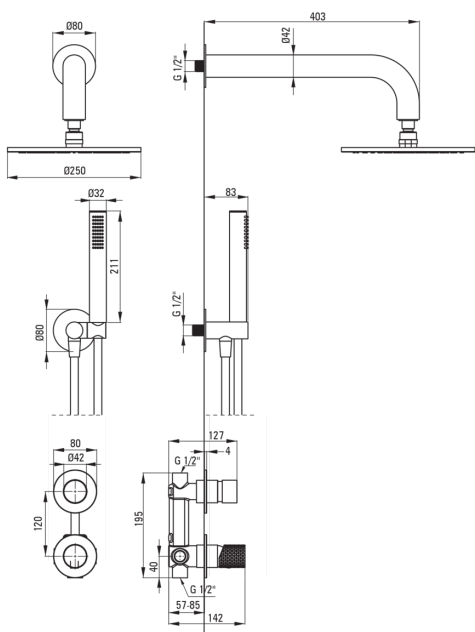

SILIA HEXA

Душова кабіна, з душовою насадкою

 deante

Код продукту: NHS_R9YK

EAN: 5907650886440

Колір: брашоване золото

Гарантія: 7

Змішувач

Тип змішувача	з однією ручкою, змішувачий
Спосіб монтажу	прихований
Акустична група	1 (x ≤ 20)

Носики

Діапазон виливу для душу / ванни [мм]	382
---------------------------------------	-----

Верхній душ

Форма	круглий
Матеріал	латунь
Товщина	8.2
Діаметр [мм]	250
Anti calc	Так
Кількість функцій	1
Типи потоку	дощовий

Лійки

Кількість функцій	1
Anti calc	Так
Типи потоку	дощовий
Додаткові функції	cool-out

Шланги

Довжина [мм]	1500
Тип обплетення	не стосується
Матеріал оплёту	PVC
Anti_twist	1

Кутове з'єднання

Оздоблення	брашоване золото
Тип кронштейна	для шланга з тримачем лійки
Форма	круглий
Матеріал	латунь, нержавіюча сталь
Винт кронштейна	Так
Прихований монтаж	Так