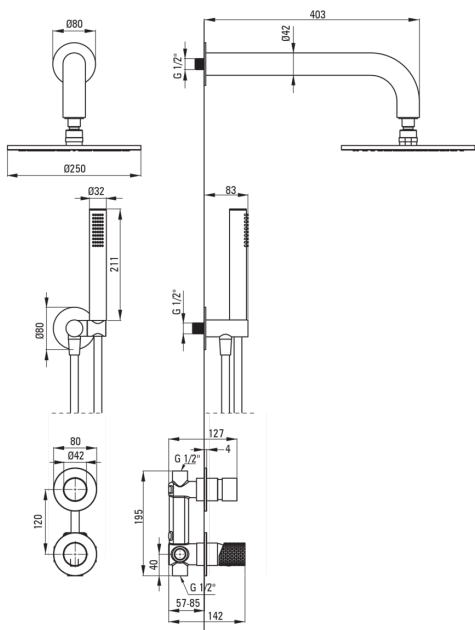

SILIA HEXA

Душова кабіна, з душовою насадкою

 deante

Код продукту: NHS_R9YK

EAN: 5907650886440

Колір: брашоване золото

Гарантія: 7

Змішувач

Тип змішувача	з однією ручкою, змішувачий
Спосіб монтажу	прихований
Акустична група	1 (x ≤ 20)

Носики

Діапазон виливу для душу / ванни [мм]	382
---------------------------------------	-----

Верхній душ

Форма	круглий
Матеріал	латунь
Товщина	8.2
Діаметр [мм]	250
Anti calc	Так
Кількість функцій	1
Типи потоку	дощовий

Лійки

Кількість функцій	1
Anti calc	Так
Типи потоку	дощовий
Додаткові функції	cool-out

Шланги

Довжина [мм]	1500
Тип обплетення	не стосується
Матеріал оплёту	PVC
Anti_twist	1

Кутове з'єднання

Оздоблення	брашоване золото
Тип кронштейна	для шланга з тримачем лійки
Форма	круглий
Матеріал	латунь, нержавіюча сталь
Винт кронштейна	Так
Прихований монтаж	Так