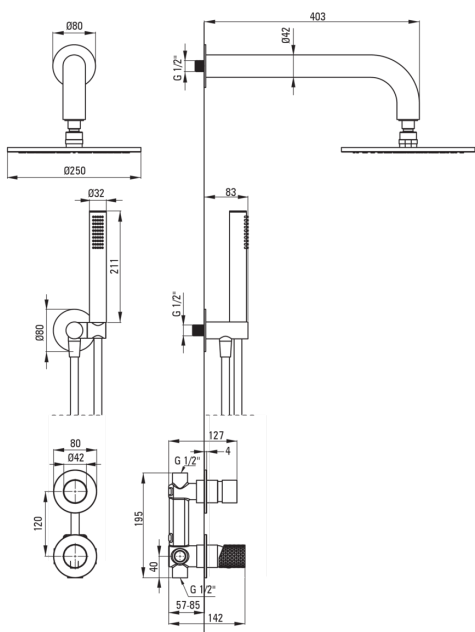

SILIA HEXA

Набор для душа скрытого монтажа, с верхним душем

 deante

Код товара: NHS_R9YK

EAN: 5907650886440

Цвет: брашированное золото

Гарантия [лет]: 7

Смесители

Вид смесителя	однорычажный, смешивающий
Способ монтажа	скрытого монтажа
Акустическая группа [дБ]	1 ($x \leq 20$)

Изливы

Длина излива для душа/ванны [мм]	382
----------------------------------	-----

Верхний душ

Форма	круглый
Материал	латунь
Толщина [мм]	8.2
Диаметр [мм]	250
Anti-calc	Да
Количество функций	1
Виды струи	дождевой

Лейки

Количество функций	1
Anti-calc	Да
Виды струи	дождевой
Добовочные свойства	cool-out

Шланги

Длина [мм]	1500
Вид оплетки	не касается
Материал оплетки	PVC
Anti_twist	1

Кронштейн для подключения шланга

Отделка	брашированное золото
Вид кронштейна	к шлангу с держателем лейки
Форма	круглый
Материал	латунь, нержавеющая сталь
Винт кронштейна	Да
Скрытый монтаж	Да