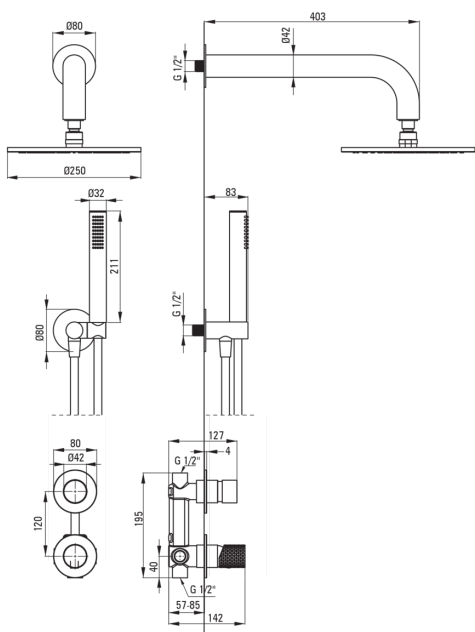

## Set doccia a scomparsa, con soffione doccia

Codice prodotto: NHS\_R9YK

EAN: 5907650886440

Colore: oro spazzolato

Garanzia [anni]: 7

### Beccucci

Gamma delle bocchette per doccia/vasca [mm]	382
---	-----

### Soffione doccia

Forma	rotondo
Materiale	in ottone
Spessore	8.2
Diametro [mm]	250
Anticalcare	Sì
Numero di funzioni	1
Tipo a ruscello	a pioggia

### Tubi flessibili

Lunghezza [mm]	1500
Tipo di treccia	non applicabile
Materiale della treccia	PVC
Antitorsione	1