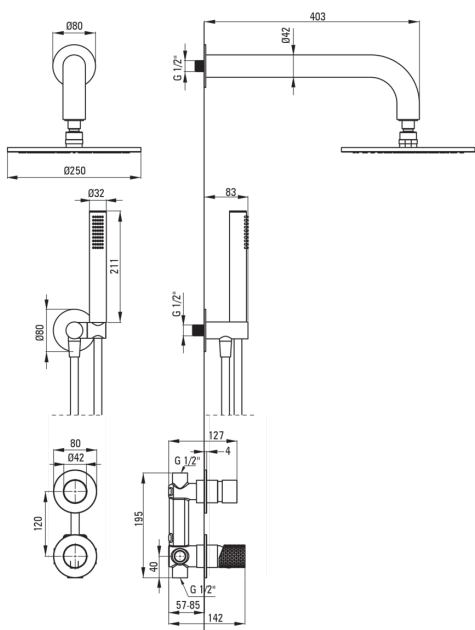

SILIA HEXA

Falsík alatti zuhanyszett, esőztető zuhanyfejjel

Cikkszám: NHS_R9YK

EAN: 5907650886440

Szín: szálcsiszolt arany

Garancia [év]: 7

 deante

Csaptelep

Zuhanyfej

Alak	kerek
Anyag	sárgaréz
Vastagság [mm]	8.2
Átmérő [mm]	250
Anti-calc	Igen
Funkciók száma	1
Áramlások típusai	esőztető

Kézizuhanyok

Funkciók száma	1
Anti-calc	Igen
Áramlások típusai	esőztető
Kiegészítő jellemzők	cool-out

Csővek

Hosszúság [mm]	1500
Fonat típusa	nem alkalmazható
Fonás anyaga	PVC
Anti calc/vízkömegelőzés	1

Sarokcsatlakozó

Kivitelezés	szálcsiszolt arany
Csatlakozó típusa	kézizuhany tartóval ellátott tömlőhöz

Alak	kerek
Anyag	sárgaréz, rozsdamentes acél
Csatlakozó menet	Igen
Falsík alatti szerelés	Igen

Kiemelések:

- Nemes forma és időtlen egyszerűség
- A csaptestbe integrált kézizuhany-tartó
- Innovatív és könnyen kezelhető bevonat - szálcsiszolt arany
- Falsík alatti beépítés az esztétikum megőrzése érdekében a fürdőszobában
- A csaptelep teste a legkiválóbb minőségű sárgarézből készült
- Állítható kézizuhany szög
- Vízkömentesítő rendszer a vízkő egyszerű eltávolításához
- Vízkömentesítő funkció
- Elcsavarodásgátló rendszer, amely megakadályozza a tömlő megcsavarodását
- Strapabíró csővégek sárgarézből
- A készlet tartalmaz egy szűrőt, amely csökkenti a víz áramlását
- Hűsítő kézizuhany
- Dedikált tisztítószer, a felületek biztonságos tisztítására