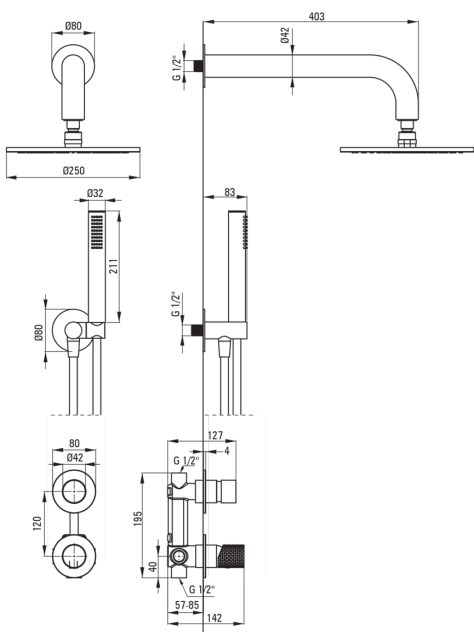

SILIA HEXA

Juego de ducha oculto, con cabeza de ducha

Código de producto: NHS_R9YK

EAN: 5907650886440

Color: oro cepillado

Garantía [años]: 7

Mezclador

Tipo de mezcladora	piloto único, mezclador
Metodo de instalacion	ocultado
Grupo acústico [db]	1 (x ≤ 20)

Boquiabiertos

Gama de boquilla de ducha/ baño [mm]	382
--------------------------------------	-----

Alcachofa de la ducha

Forma	redondo
Material	latón
Espesor	8.2
Diámetro [mm]	250
Anti-calcal	Sí
Número de funciones	1
Tipo de transmisión	lluvia

Duchas de mano

Número de funciones	1
Anti-calcal	Sí
Tipo de transmisión	lluvia
Características adicionales	fría

Manguera

Longitud [mm]	1500
Trenza	no aplica
Material de trenza	PVC
Anti-twist	1

Conexión angular

Finalizar	oro cepillado
Tipo de conexión	para la manguera con soporte de ducha manual
Forma	redondo
Material	latón, acero inoxidable
Hilo de conexión	Sí
Montaje oculto	Sí

Características:

- Forma noble y simplicidad atemporal
- Soporte de auriculares integrado con el cuerpo de la batería
- El ensamblaje oculto asegura la estética del baño
- Cuerpo de batería hecho de latón de la más alta calidad
- Ajustable el ángulo de inclinación de teleducha
- Sistema anti-Calc que facilita la eliminación del lodo de piedra
- Teleducha con la función anti-calcal
- Sistema anti-Twist que evita la torcedura de la serpiente
- Consejos de manguera duraderos hechos de latón
- En el set, el flujo de agua que reduce el kryza
- Auricular fría que no se calienta
- Una medida dedicada en la oferta es una caja fuerte dedicada para superficies limpias
- Solo los mejores materiales cuya calidad es confirmada por la investigación en el laboratorio